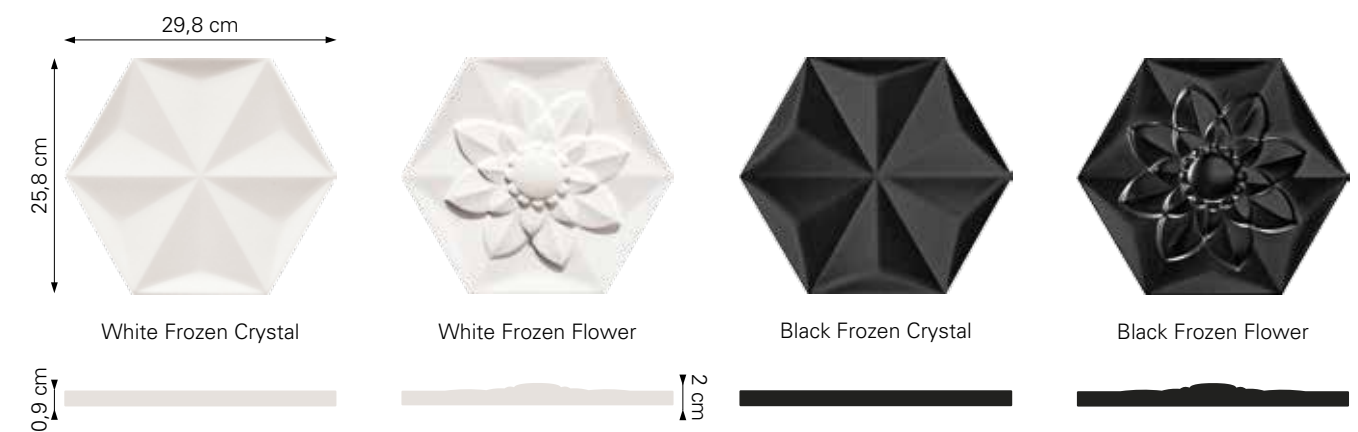

AREA TECNICA
TECHNICAL SECTION

CARATTERISTICHE TECNICHE / TEST DATA

Test	ISO	Valore prescritto Established limits	Frozen Garden
Assorbimento d'acqua Water absorption	10545-3	> 10%	18,9 %
Rettilineità degli spigoli Straightness of sides	10545-2	+/- 0,5% max +/- 1,5 mm max	Conforme alla norma Complies with the standards
Resistenza agli sbalzi termici Thermal shock resistance	10545-9		Resistente Resistant
Resistenza ai prodotti chimici Resistance to chemical attack	10545-13		Conforme alla norma Complies with the standards
Resistenza alle macchie Stains Resistance	10545-14	Min Classe 1; Max Classe 5 Min Class 1; Max Class 5	Classe 5 Class 5

MISURE E PESI / WEIGHT AND DIMENSIONS

	Frozen Crystal	Frozen Flower	Frozen Garden
Formato / Size	29,8x25,8 cm	29,8x25,8 cm	-
Spessore / Thickness	9 mm	9-20 mm	-
Pezzi per scatola / Pieces per box	12	6	7+2*
Quantità per scatola / Quantity per carton	0,70 m²	0,35 m²	0,525 m²
Peso / Weight	~ 12,4 Kg/m²	~ 15,4 Kg/m²	~ 12,7 Kg/m²
Peso per scatola / Weight per carton	~ 8,7 kg	~ 5,4 kg	~ 6,7 kg
Scatole per pallet / Cartons per pallet	60	60	60
Quantità per pallet / Quantity per pallet	41,76 m²	20,88 m²	31,5 m²
Dimensioni paletta / Pallet dimensions	cm 80x120x90h	cm 80x120x90h	cm 80x120x90h
Peso pallet / Pallet weight	~ 522 kg	~ 324 kg	~ 402 kg

* n.7 Frozen Crystal + n.2 Frozen Flower