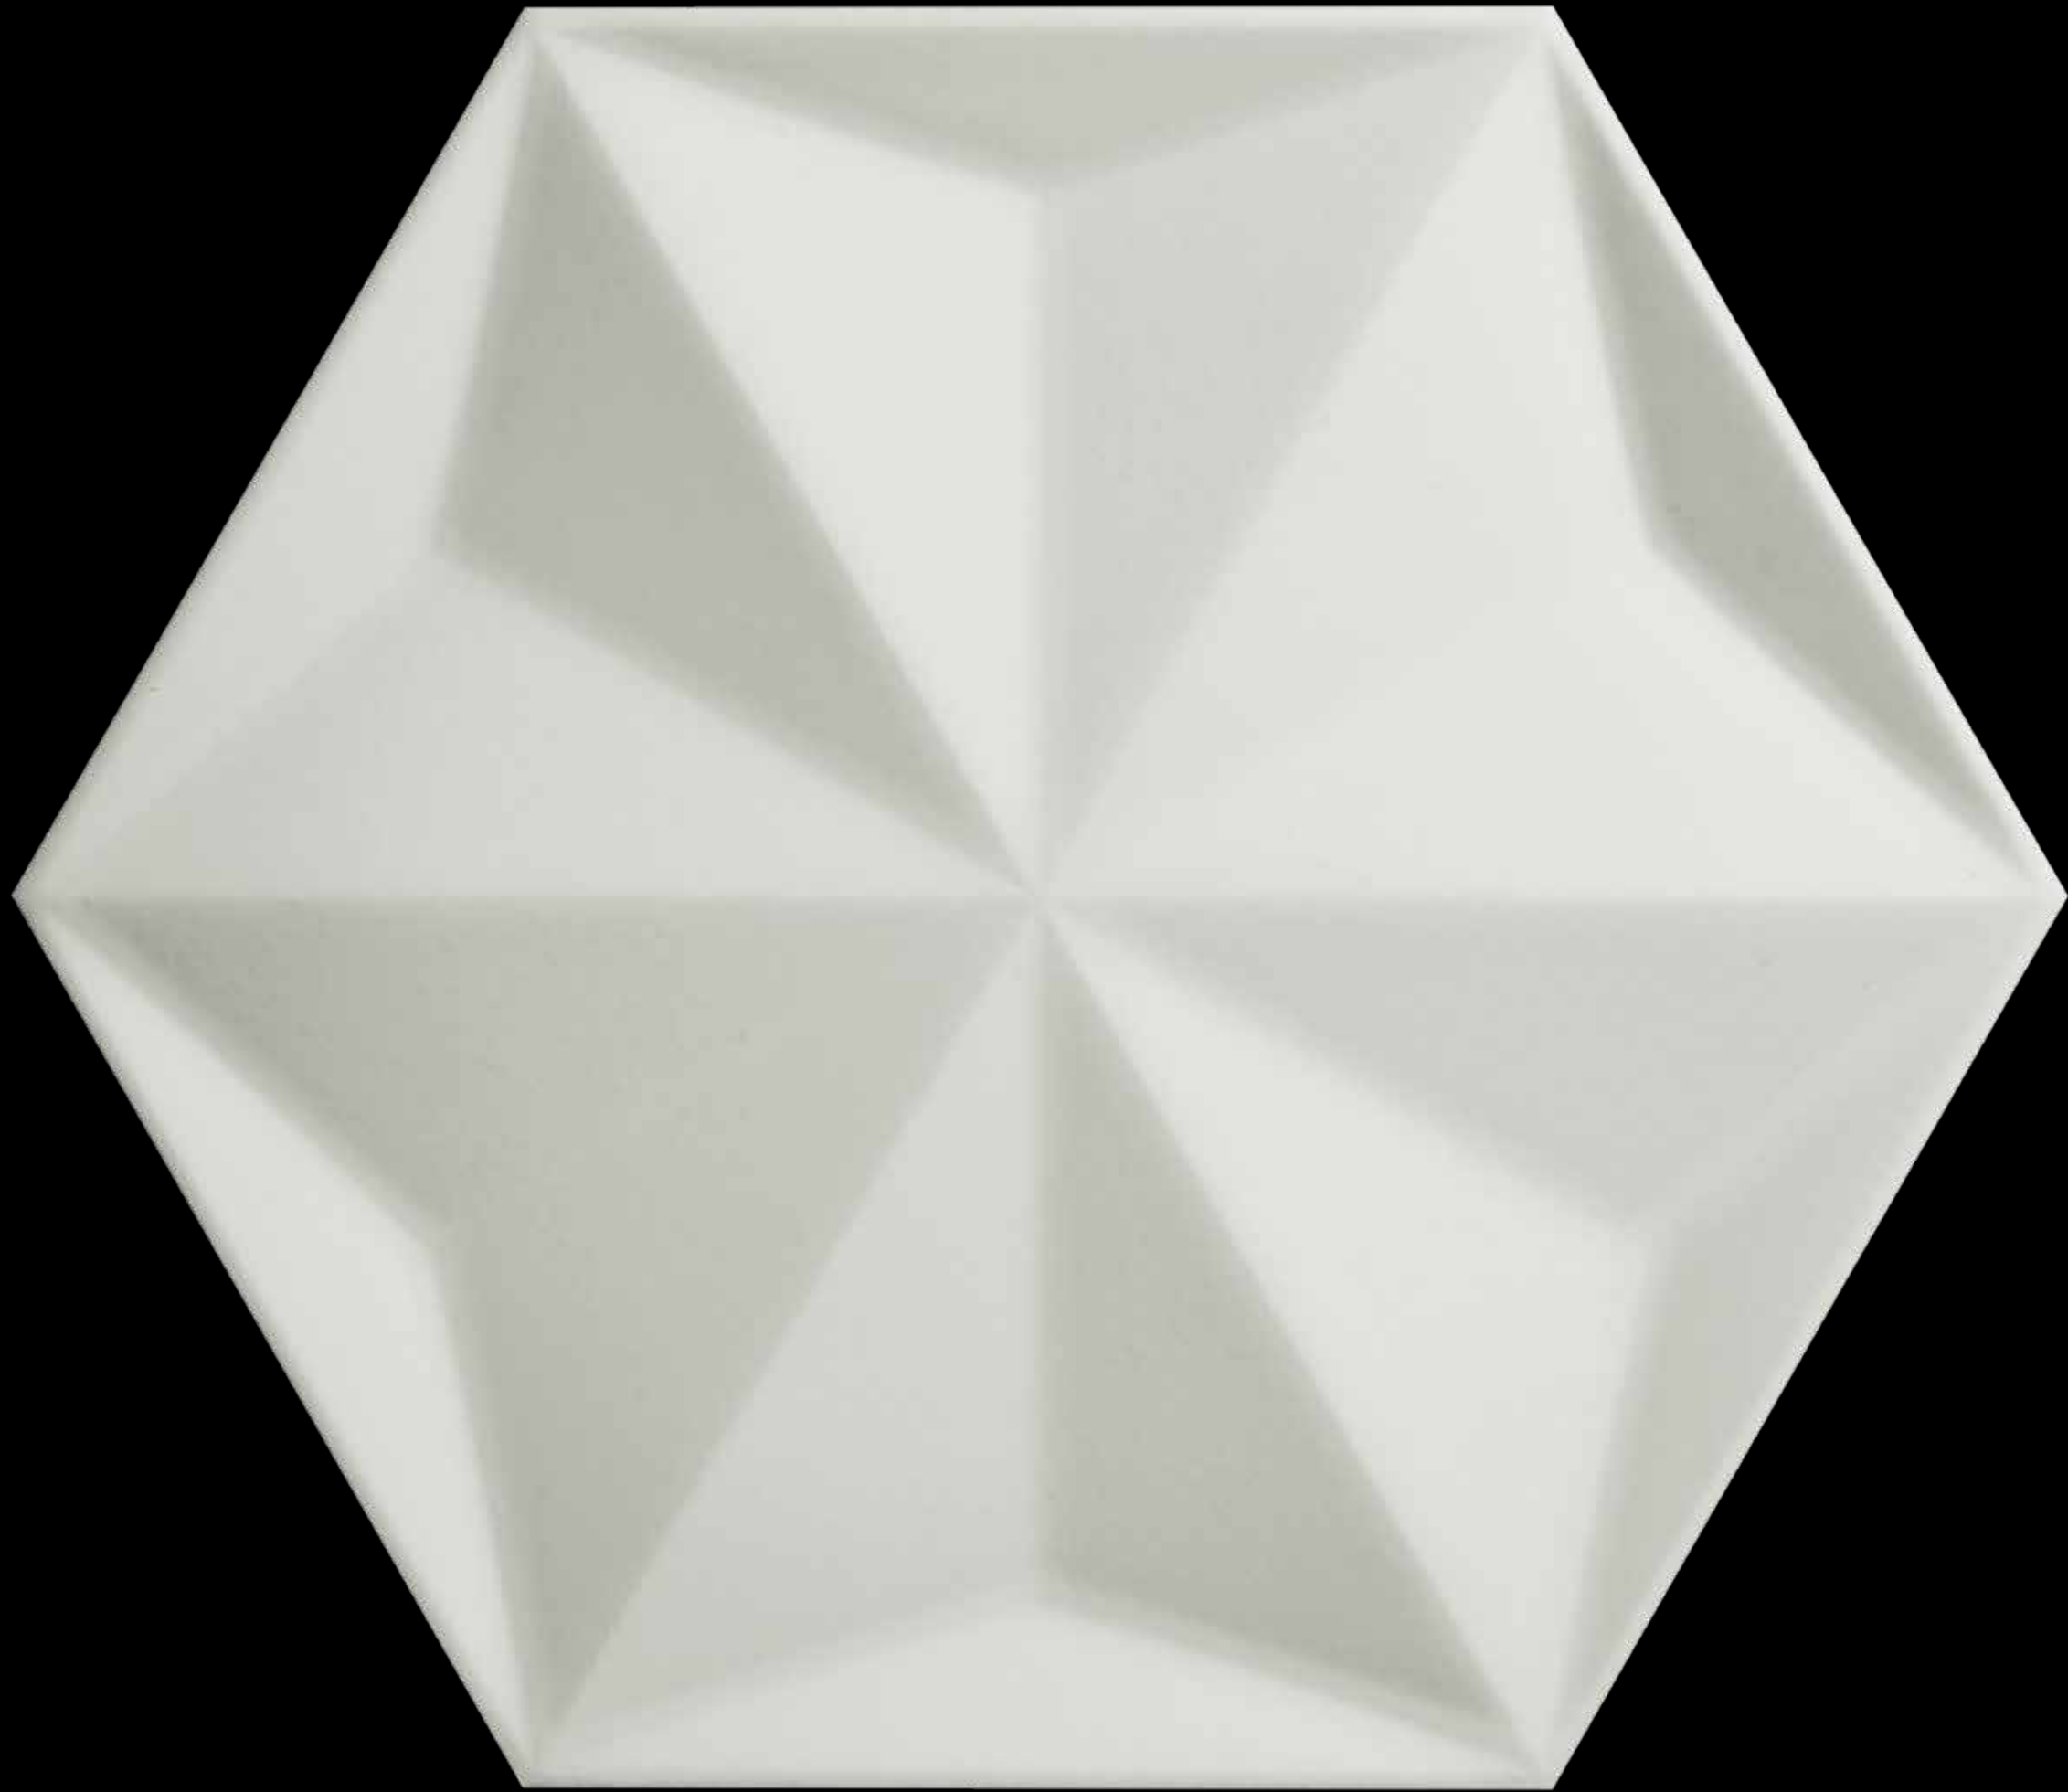

Marcel Wanders, con la sua cifra personale originalissima, firma per Bisazza Frozen Garden, la prima collezione in pasta bianca smaltata. Le piastrelle dalla forma esagonale, disponibili in due versioni liberamente accostabili, diamante e fiore (Ceramic Crystal e Ceramic Flower Crystal) trasformano le pareti in un tessuto tattile e irregolare, una sorta di sofisticato basso rilievo. Una proposta decorativa dallo stile vagamente retrò, indicata per disegnare interni di tendenza.

*Designed by Marcel Wanders in his unique signature style, the Frozen Garden collection by Bisazza marks the company's first collection of ceramic tiles. The hexagonal tiles are available in diamond and flower shapes (Ceramic Crystal and Ceramic Flower Crystal) and can be freely arranged to transform walls into a tactile three-dimensional surface. Highly decorative and stylish, the Frozen Garden collection is ideal for a variety of contemporary interiors.*